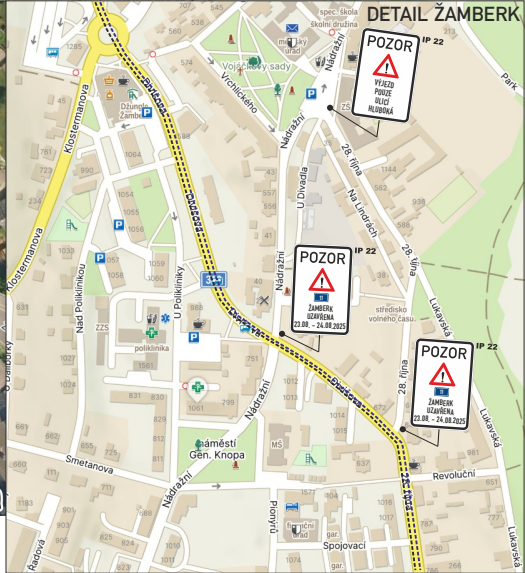

# I/11 ŽAMBERK, UL. KOSTELNÍ, UL. ZÁMECKÁ, OPRAVA SILNICE, DIO - ÚPLNÁ UZAVÍRKA

TERMÍN ÚPLNÉ UZAVÍRKY: 23.08.2025 - 24.08.2025

- OBJÍZDNÁ TRASA PRO VOZIDLA NAD 3,0 m VÝŠKY
- OBJÍZDNÁ TRASA PRO VOZIDLA DO 3,0 m VÝŠKY
- UZAVŘENÝ ÚSEK