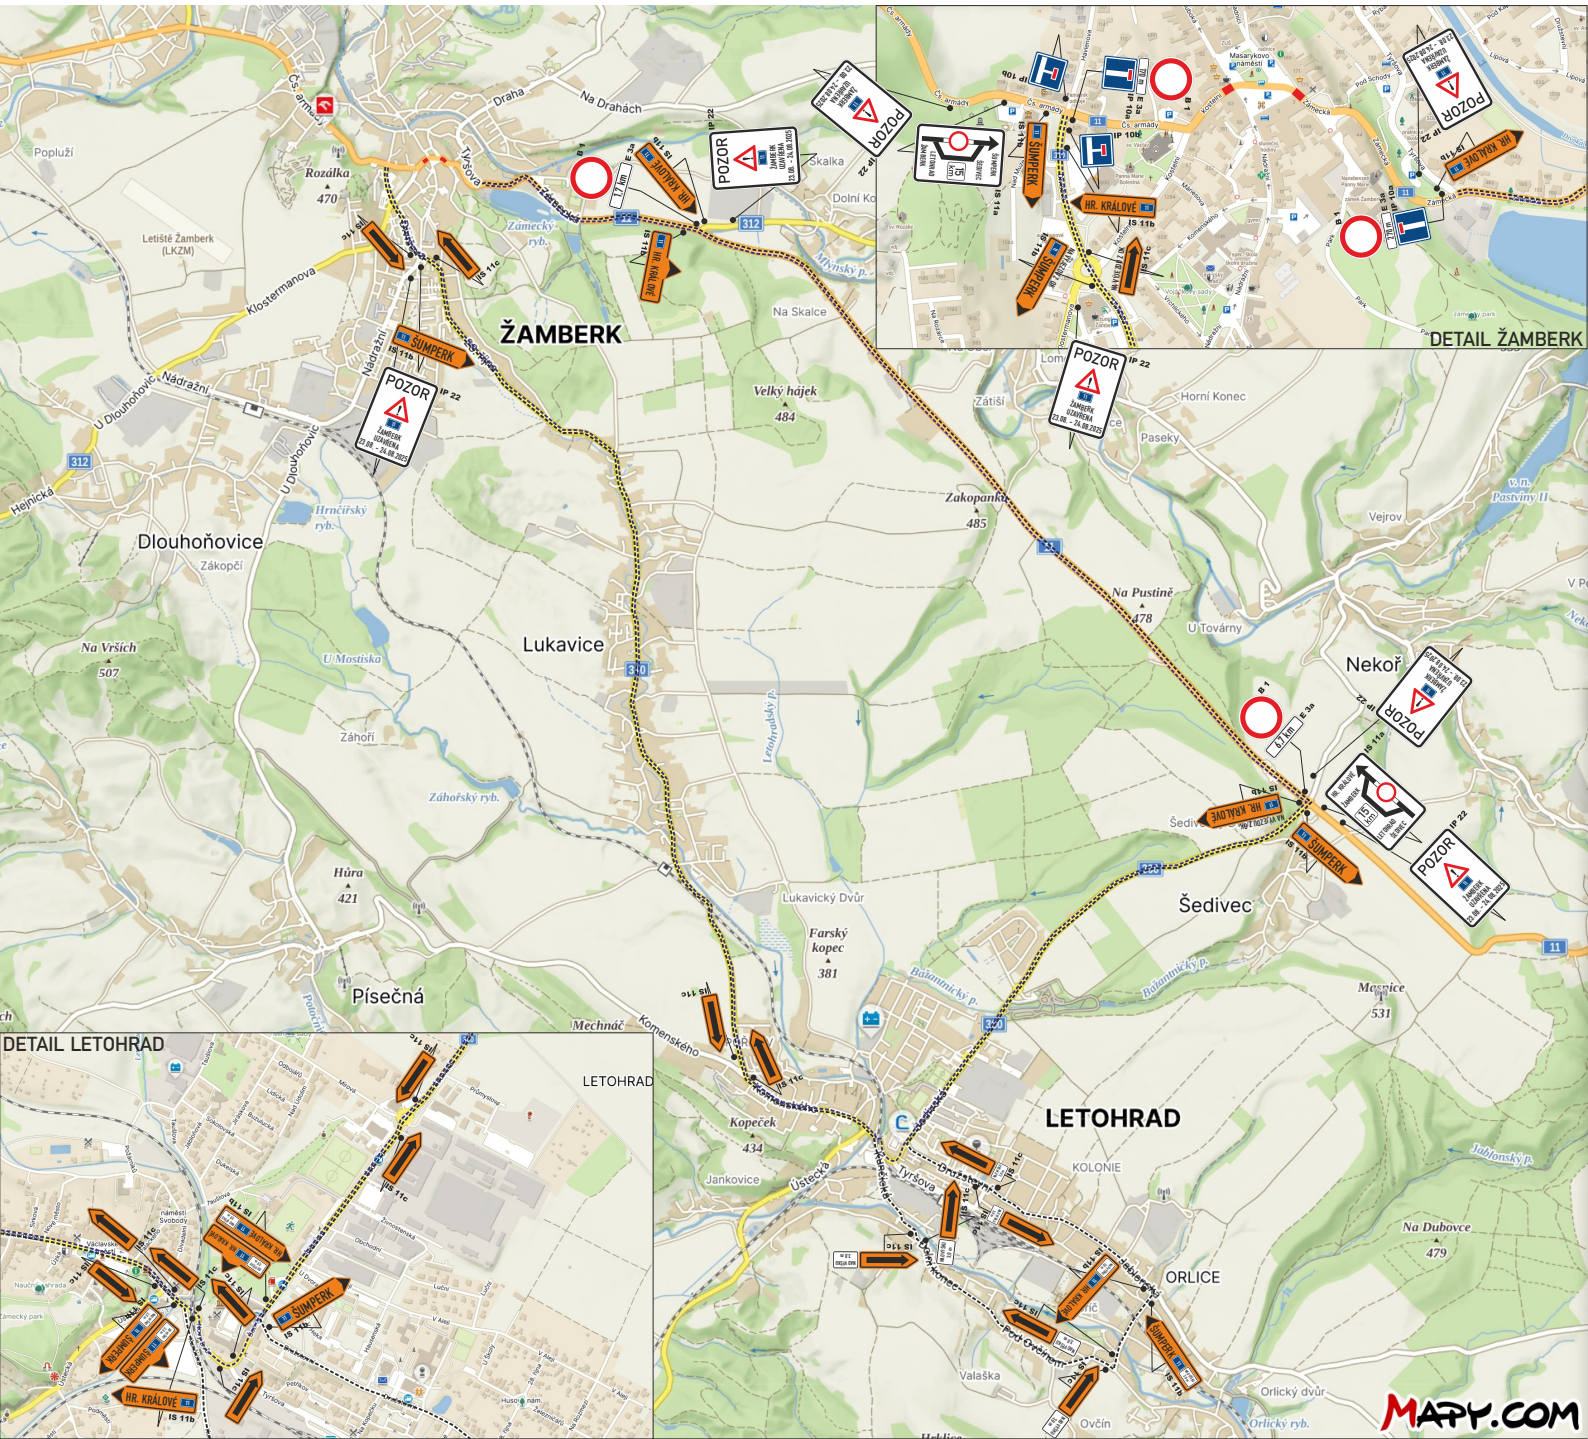

# I/11 ŽAMBERK, UL. KOSTELNÍ, UL. ZÁMECKÁ, OPRAVA SILNICE, DIO - ÚPLNÁ UZAVÍRKA

TERMÍN ÚPLNÉ UZAVÍRKY: 23.08.2025 - 24.08.2025

- OBJÍZDNÁ TRASA PRO VOZIDLA NAD 3,0 m VÝŠKY
- OBJÍZDNÁ TRASA PRO VOZIDLA DO 3,0 m VÝŠKY
- UZAVŘENÝ ÚSEK